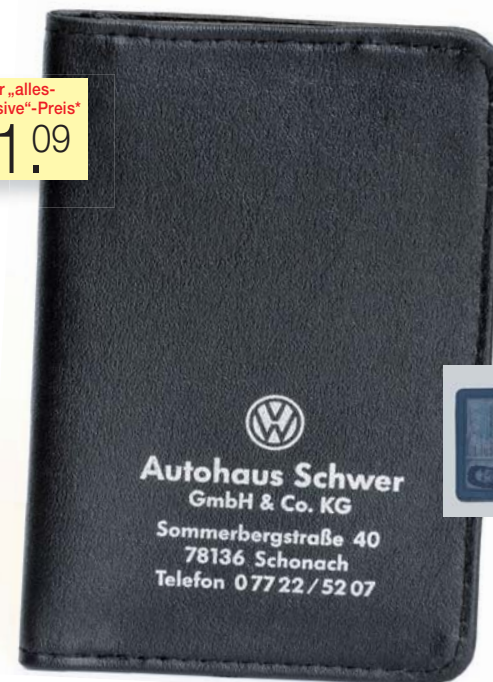

Ihr „alles-inklusive“-Preis*
ab **0.61**

Ihr „alles-inklusive“-Preis*
ab **1.09**

Schlüsseltasche aus Kunstleder. Genähte Ausführung. Mit Nylon-Reißverschluss und großem Schlüsselring (Ø 3 cm). Größe ca. 11 x 6,5 cm.