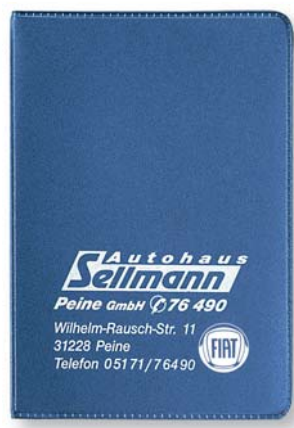

– metallic-blau –