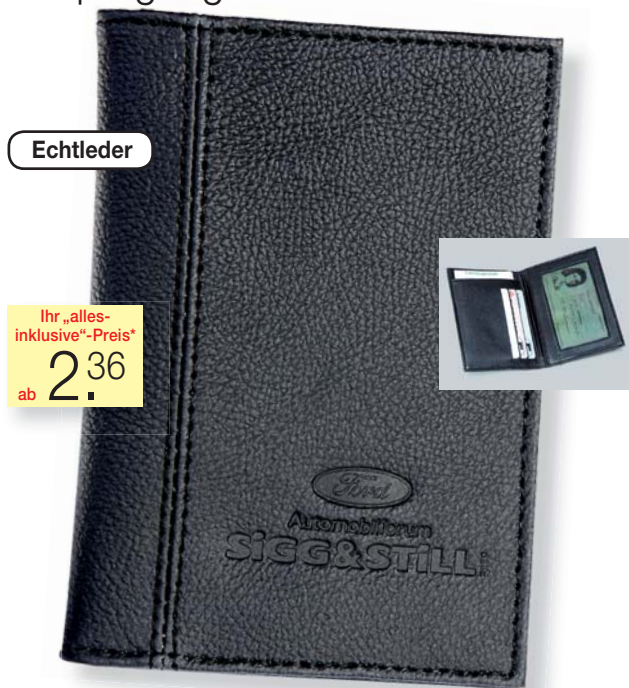

Echtleider

Ihr „alles-inklusive“-Preis*
ab **1,89**

Schlüsseltasche aus Rindleder. Leder verschiedener Herkunft, in Narbungen und Farben gleichbleibend. Mit Nylon-Reißverschlüssen, großem Schlüsselring (Ø 3 cm) und Kleingeldfach. Größe ca. 11,5 x 6,5 cm.

Materialfarbe: schwarz.
Werbeanbringung: Blindprägung 1-seitig.

Best.-Nr. 6.444.03.00

Preis pro Stück inklusive Prägung:

ab 2000 Stück	€ 1,89
ab 1000 Stück	€ 2,01
ab 500 Stück	€ 2,10
ab 250 Stück	€ 2,26
ab 100 Stück	€ 2,54
ab 50 Stück	€ 2,99

Keine Nebenkosten! Siehe Seite 2.

Echtleider

Ihr „alles-inklusive“-Preis*
ab **2,36**

Ausweistasche aus Rindleder. Leder verschiedener Herkunft, in Narbungen und Farben gleichbleibend. Mit 3 Ausweidfächern und 3 Scheckkartenfächern. Größe (geschlossen): ca. 8,7 x 12,5 cm.