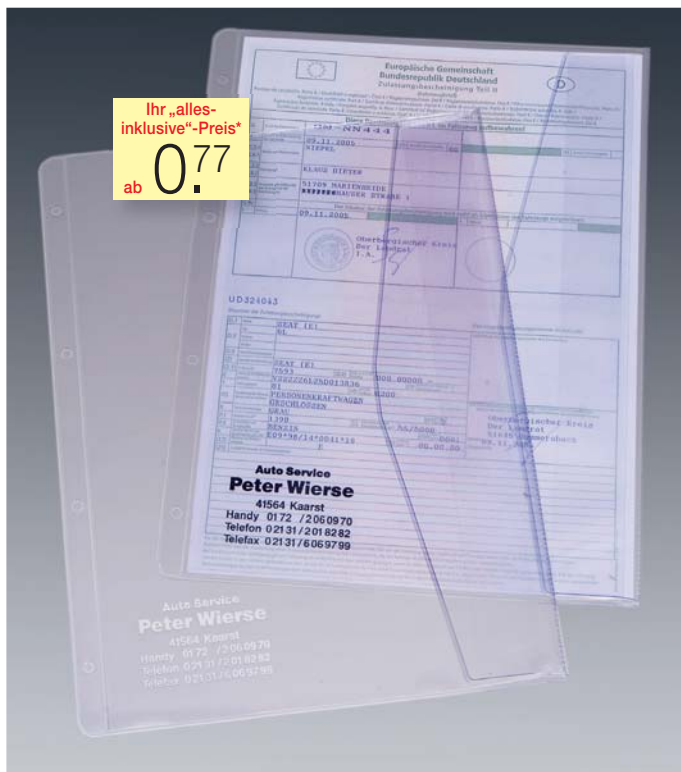

Kfz-Brief-Taschen und Kfz-Schein-Hüllen aus Klarsichtfolieolie.

Ihr „alles-inklusive“-Preis*
ab **0,77**