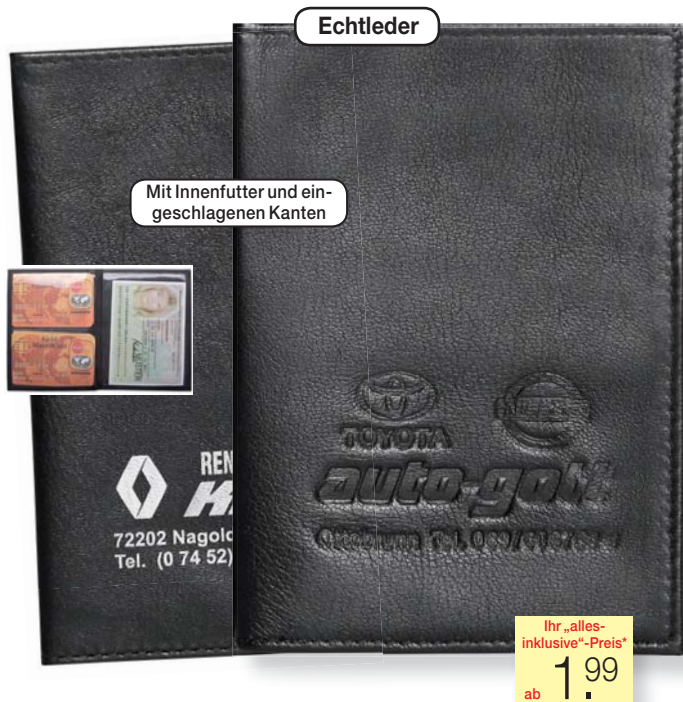

Ausweistaschen aus Leder.

Echtleder

Mit Innenfutter und eingeschlagenen Kanten

Ihr „alles-inklusive“-Preis*
ab **1,99**