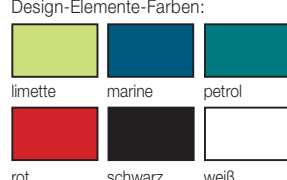

Mehr Durchblick bei jedem Wetter!

Automatik-Stockschirm »Color«, Ø 105 cm. Mit transparentem Bezug und farblich aufeinander abgestimmten Design-Elementen. 10 mm starker, schwarz galvanisierter Stahlstock. Komfortable Automatik-Funktion zum schnellen Öffnen, hochwertiges Windproof-System, flexible Fiberglasschienen. Handsympathischer Rundhakengriff mit integrierter Auslösetaste. Länge: (geschlossen) 87 cm, Stock-Durchmesser: 10 mm.

Design-Elemente-Farben: limette, marine, petrol, rot, schwarz oder weiß.
Werbeanbringung: Bedruckung 1-farbig schwarz auf 1 Segment. (Bitte bei Bestellung Design-Elemente-Farbe mit angeben!).

Best.-Nr. 6.493.10.00

Preis pro Stück inklusive Druck:

ab 624 Stück	€ 8,39
ab 480 Stück	€ 8,90
ab 240 Stück	€ 9,70
ab 120 Stück	€ 10,65
ab 96 Stück	€ 11,17
ab 48 Stück	€ 14,13

Keine Nebenkosten! Siehe Seite 2.

Design-Elemente-Farben: