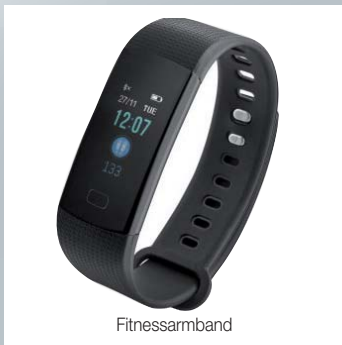

Darfs ein bisschen mehr sein?

Fitnessarmband

Premium-Thermobecher

Auch wenn unser Werbeartikel-Sortiment traditionell unter dem Motto „Gut aber günstig“ steht: Manche Anlässe erfordern etwas Besonderes!

Über unser Lieferantennetzwerk können wir viele hochwertige Artikel beschaffen, die wir nicht im regulären Sortiment haben. Wenn Sie also auf der Suche nach „ein bisschen mehr“ sind, zögern Sie nicht, uns anzusprechen – wir erstellen Ihnen gerne ein maßgeschneidertes Angebot!