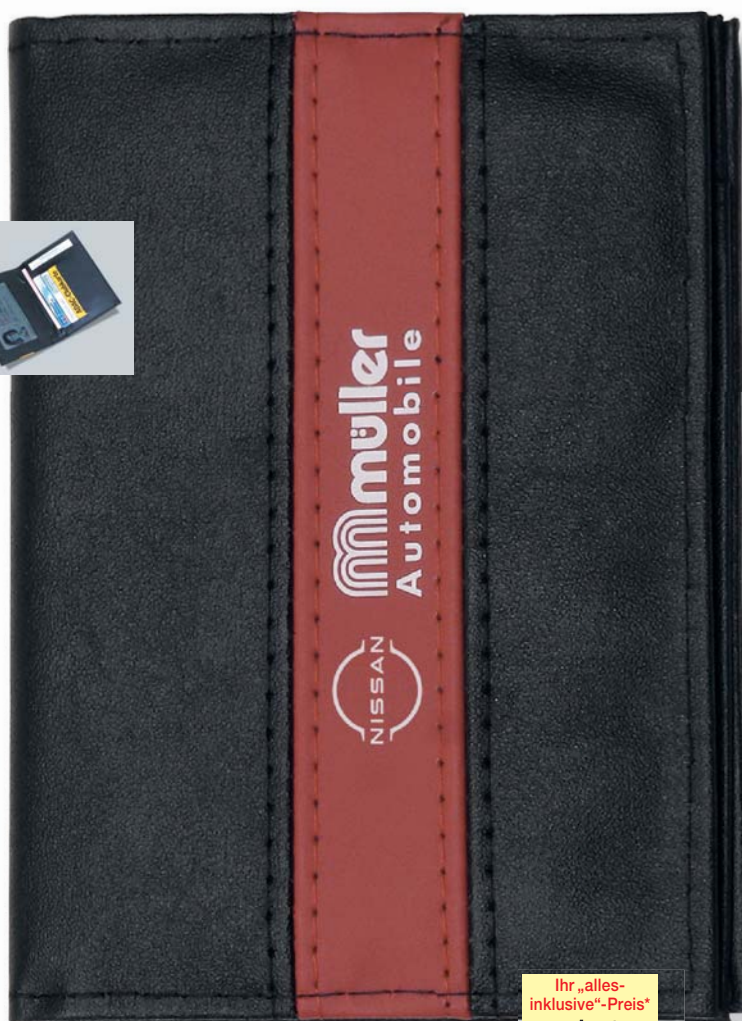

Ausweistasche aus Kunstleder. Genähte Ausführung, mit farbigem Designstreifen. 3 Ausweidfächer, 3 Scheckkartenfächer. Größe (geschlossen): ca. 9,5 x 13 cm.

Materialfarbe: schwarz/Designstreifen siehe rechts.

Werbeanbringung: Bedruckung 1-seitig, 1-farbig auf rotem und blauem Designstreifen in silber; auf ocker-farbigem Designstreifen in schwarz. (Bitte bei Bestellung mit angeben!).

Designstreifen:

- blau Best.-Nr. 6.797.00.00
- rot Best.-Nr. 6.797.01.00
- gelb Best.-Nr. 6.797.02.00

Preis pro Stück inklusive Druck:

ab 2000 Stück	€ 1,45
ab 1000 Stück	€ 1,53
ab 500 Stück	€ 1,61
ab 250 Stück	€ 1,74
ab 100 Stück	€ 2,00
ab 50 Stück	€ 2,34

Keine Nebenkosten! Siehe Seite 2.

Ihr „alles-inklusive“-Preis*
ab **1.45**

Abb. in Originalgröße