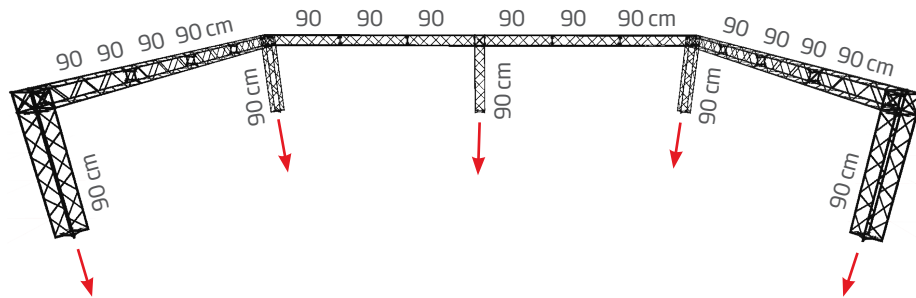

15 cm modules - black or white

A strong and stable wall with four feet, incl. clips and aluminum profiles for banner mounting. Spots are optional. Can be used as double sided by ordering extra clips + aluminum profiles for the extra banners. Delivered without banner.

Eine starke und stabile Messewand mit vier Füße, inklusive Clips und Alu-Profilen für die Bannermontierung. Strahler sind optional. Kann mit extra Clips + Alu-Profilen für die extra Banner als doppelseitig verwendet werden. Wird ohne Banner geliefert.

Supplied complete with:

- 33 x 90 cm + 5 x 120 cm modules
- 10 x corner block
- 25 x connector cross
- 5 x regular base
- 84 x top & bottom clips
- 28 x 90 cm alu profiles

1: UPPER PART

- Modules: 19 pcs. 90 cm
- Corner Block: 5 pcs.
- Connector Cross: 10 pcs.

Article	Product	Modules	Color	Print size	Total W x H x D	Weight
B1001704	Truss 15 U-shape wall	15 x 15 cm	Black	2 stk. 365 x 212 + 2 stk. 273 x 212 cm	595 x 246 x 399 cm	102 kg
B1001705	Truss 15 U-shape wall	15 x 15 cm	White	2 stk. 365 x 212 + 2 stk. 273 x 212 cm	595 x 246 x 399 cm	102 kg