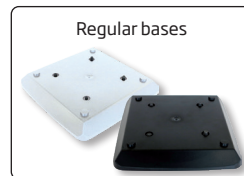

15 cm modules - black or white

A strong and stable wall with four feet, incl. clips and aluminum profiles for banner mounting. Spots are optional. Can be used as double sided by ordering extra clips + aluminum profiles for the extra banners. Delivered without banner.

Eine starke und stabile Messewand mit vier Füße, inklusive Clips und Alu-Profilen für die Bannermontierung. Strahler sind optional. Kann mit extra Clips + Alu-Profilen für die extra Banner als doppelseitig verwendet werden. Wird ohne Banner geliefert.

Supplied complete with:

- 33 x 90 cm + 5 x 120 cm modules
- 10 x corner block
- 25 x connector cross
- 5 x regular base
- 84 x top & bottom clips
- 28 x 90 cm alu profiles

1: UPPER PART

- Modules: 19 pcs. 90 cm
- Corner Block: 5 pcs.
- Connector Cross: 10 pcs.

2: LOWER PART

- Modules: 14 pcs. 90 cm + 5 pcs. 120 cm
- Corner Block: 5 pcs.
- Connector Cross: 15 pcs.
- Regular Base: 5 pcs.

3: ASSEMBLY

Install banners at upper part.
Mount upper part on top of lower part and at last install the bottom of the banner at the lower part.