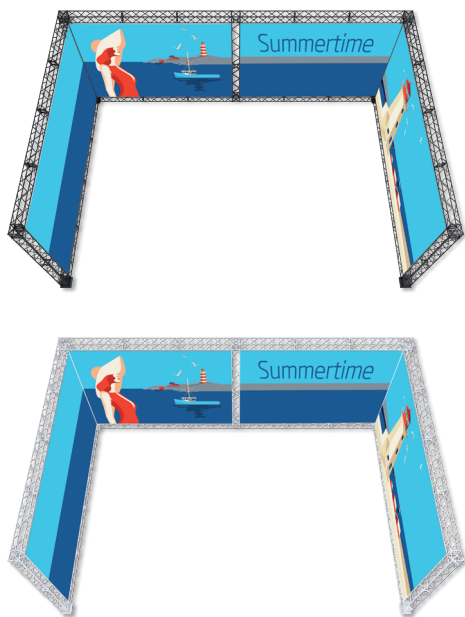

15 cm modules - black or white

A strong and stable wall with four feet, incl. clips and aluminum profiles for banner mounting. Spots are optional. Can be used as double sided by ordering extra clips + aluminum profiles for the extra banners. Delivered without banner.

Eine starke und stabile Messewand mit vier Füße, inklusive Clips und Alu-Profilen für die Bannermontierung. Strahler sind optional. Kann mit extra Clips + Alu-Profilen für die extra Banner als doppelseitig verwendet werden. Wird ohne Banner geliefert.

En stærk og stabil væg med fire fødder, inkl. klips og aluprofiler til bannermontering. Spots er tilbehør. Kan bruges som dobbeltsidet ved tilkøb af klips + aluprofiler til ophæng af ekstra banner. Leveres uden banner.