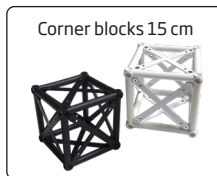

15 cm modules - black or white

A strong and stable wall with four feet, incl. clips and aluminum profiles for banner mounting. Spots are optional. Can be used as double sided by ordering extra clips + aluminum profiles for the extra banners. Delivered without banner.

Eine starke und stabile Messewand mit vier Füße, inklusive Clips und Alu-Profilen für die Bannermontierung. Strahler sind optional. Kann mit extra Clips + Alu-Profilen für die extra Banner als doppelseitig verwendet werden. Wird ohne Banner geliefert.

Supplied complete with:

- 33 x 90 cm + 5 x 120 cm modules
- 10 x corner block
- 25 x connector cross
- 5 x regular base
- 84 x top & bottom clips
- 28 x 90 cm alu profiles

1: UPPER PART

- Modules: 19 pcs. 90 cm
- Corner Block: 5 pcs.
- Connector Cross: 10 pcs.

2: LOWER PART

- Modules: 14 pcs. 90 cm + 5 pcs. 120 cm
- Corner Block: 5 pcs.
- Connector Cross: 15 pcs.
- Regular Base: 5 pcs.

3: ASSEMBLY

Install banners at upper part.
Mount upper part on top of lower part and at last install the bottom of the banner at the lower part.