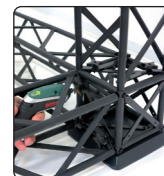

15 cm modules - black or white

A strong and stable wall with four feet, incl. clips and aluminum profiles for banner mounting. Spots are optional. Can be used as double sided by ordering extra clips + aluminum profiles for the extra banners. Delivered without banner.

Eine starke und stabile Messewand mit vier Füße, inklusive Clips und Alu-Profilen für die Bannermontierung. Strahler sind optional. Kann mit extra Clips + Alu-Profilen für die extra Banner als doppelseitig verwendet werden. Wird ohne Banner geliefert.

En stærk og stabil væg med fire fødder, inkl. klips og aluprofiler til bannermontering. Spots er tilbehør. Kan bruges som dobbeltsidet ved tilkøb af klips + aluprofiler til ophæng af ekstra banner. Leveres uden banner.

2: LOWER PART

- Modules: 14 pcs. 90 cm + 5 pcs. 120 cm
- Corner Block: 5 pcs.
- Connector Cross: 15 pcs.
- Regular Base: 5 pcs.

3: ASSEMBLY

Install banners at upper part.
Mount upper part on top of lower part and at last install the bottom of the banner at the lower part.