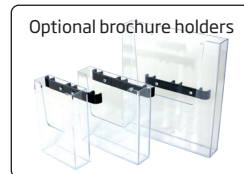

Eine starke und stabile Messewand mit vier Füße, inklusive Clips und Alu-Profilen für die Bannermontierung. Strahler sind optional. Kann mit extra Clips + Alu-Profilen für die extra Banner als doppelseitig verwendet werden. Wird ohne Banner geliefert.

Supplied complete with:

- 33 x 90 cm + 5 x 120 cm modules
- 10 x corner block
- 25 x connector cross
- 5 x regular base
- 84 x top & bottom clips
- 28 x 90 cm alu profiles

1: UPPER PART

- Modules: 19 pcs. 90 cm
- Corner Block: 5 pcs.
- Connector Cross: 10 pcs.

2: LOWER PART

- Modules: 14 pcs. 90 cm + 5 pcs. 120 cm
- Corner Block: 5 pcs.
- Connector Cross: 15 pcs.
- Regular Base: 5 pcs.

3: ASSEMBLY

Install banners at upper part.
Mount upper part on top of lower part and at last install the bottom of the banner at the lower part.